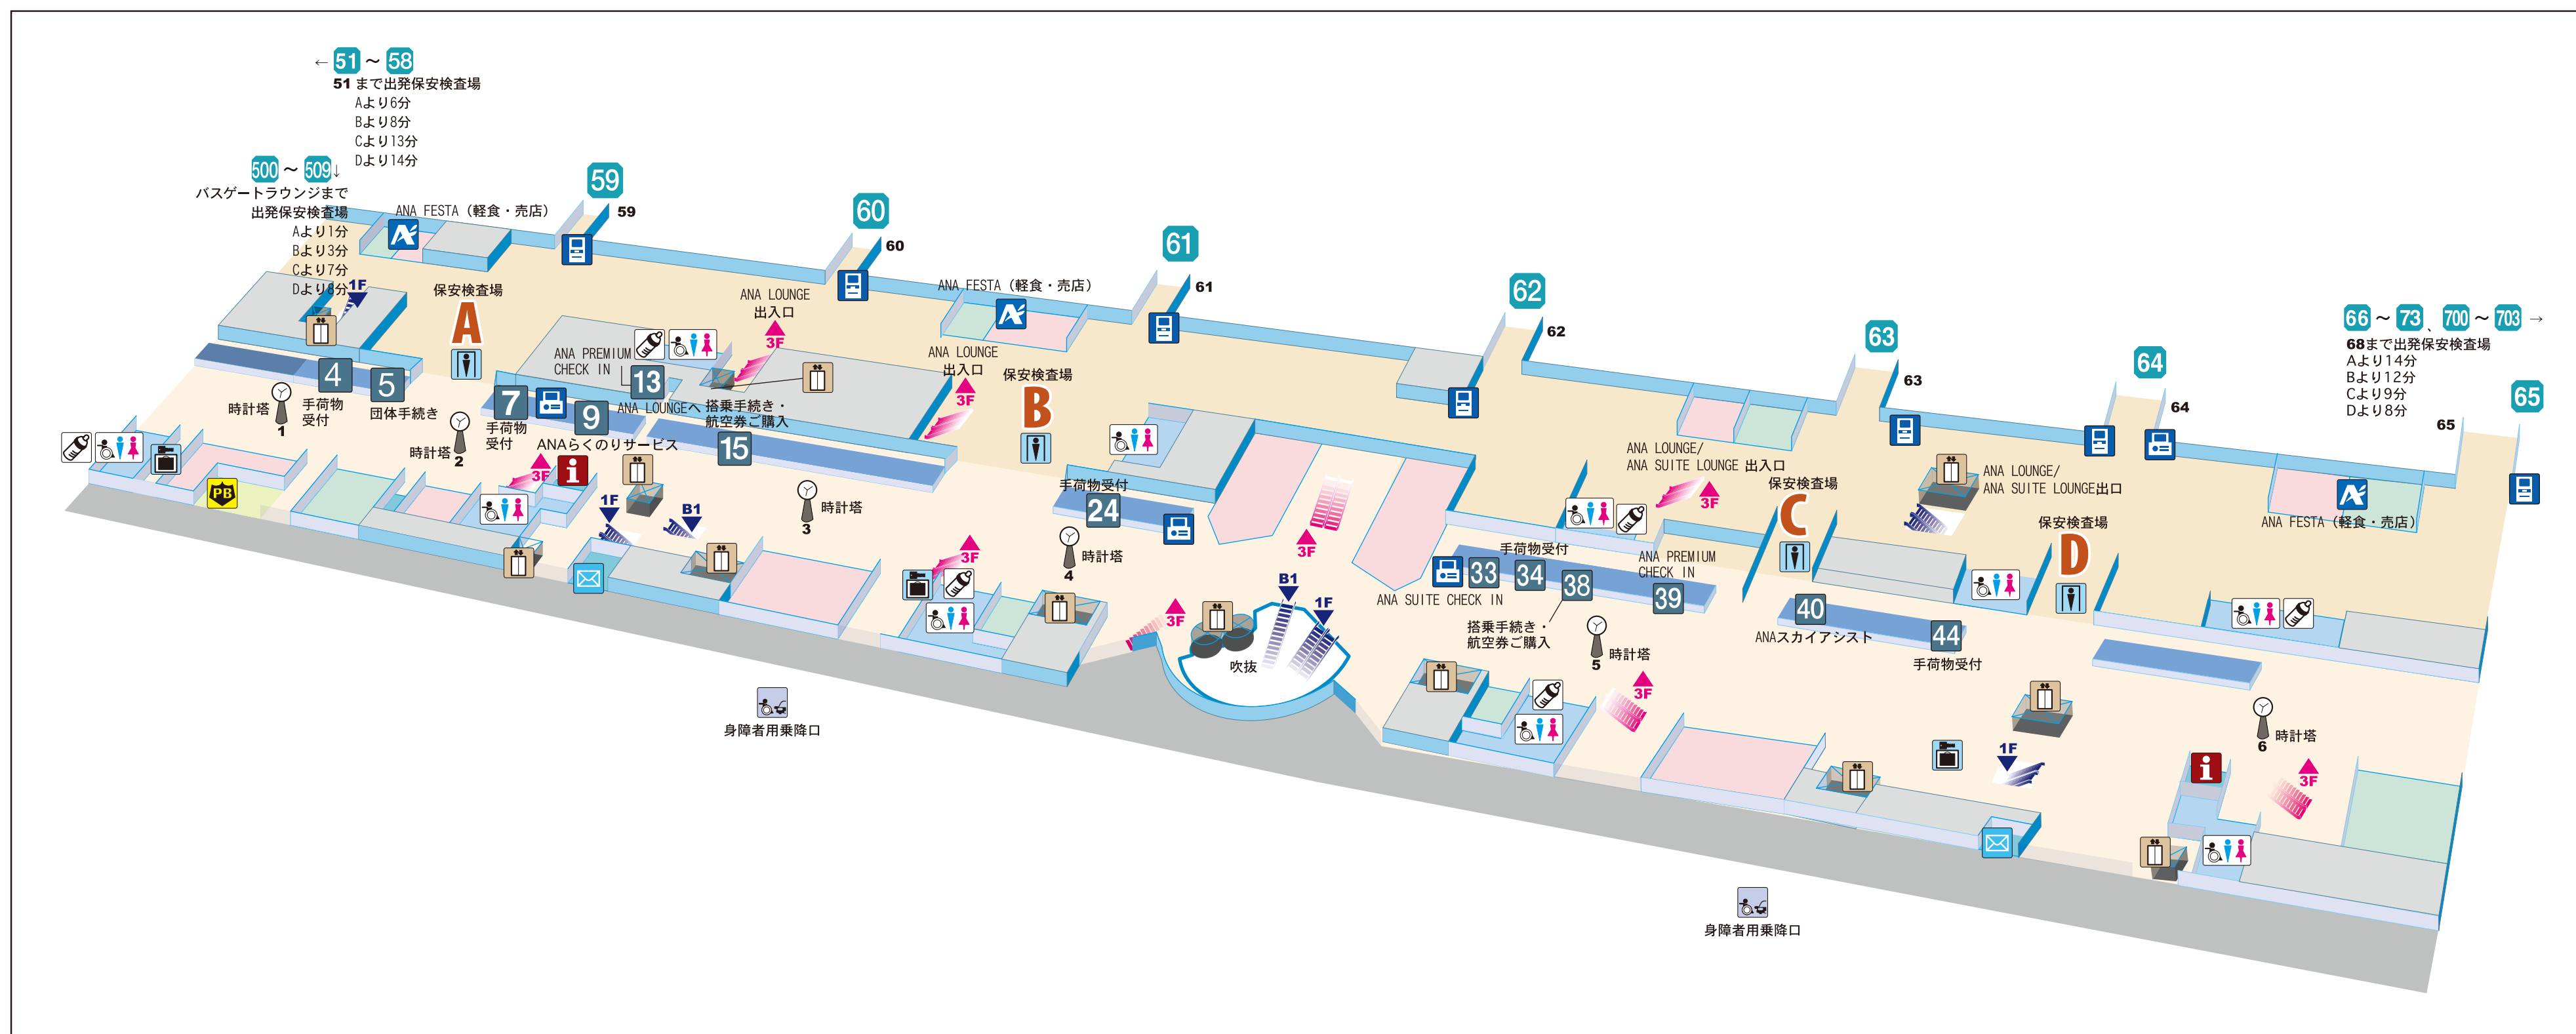

羽田空港

2F

1F

B1F

お手続き窓口

- 4 7 24 34 44 手荷物受付
- 5 団体手続き
- 9 ANAらくのりサービス
- 15 38 搭乗手続き・航空券ご購入
- 13 39 ANA PREMIUM CHECK IN
- 33 ANA SUITE CHECK IN
- 40 ANAスカイアシスト

ANA 関連施設

- ANA関連の商店・飲食店
- スカイホリデーカウンター
- ANA Web KIOSK
- ANA SKY KIOSK

空港関連施設 / サービス

- 保安検査場
- コインロッカー
- トイレ
- 駐車場
- エレベータ
- 待ち合わせ場所
キッズらくのり
お出迎え場所
- 59 ご搭乗口
- 59 ~ 65 ご搭乗口
- 500 ~ 509 ご搭乗口
- 66 ~ 73 ご搭乗口
- 700 ~ 703 ご搭乗口
- 51 ~ 58 ご搭乗口

- 時計塔
- 案内所
- 授乳室
- クリニック
- 身障者用乗降口
- 手荷物一時預かり
- 郵便ポスト
- 警察
- 宅配便受付
- 上り階段
- 下り階段

交通機関

- レンタカー
- バス
- タクシー
- 鉄道
- モノレール