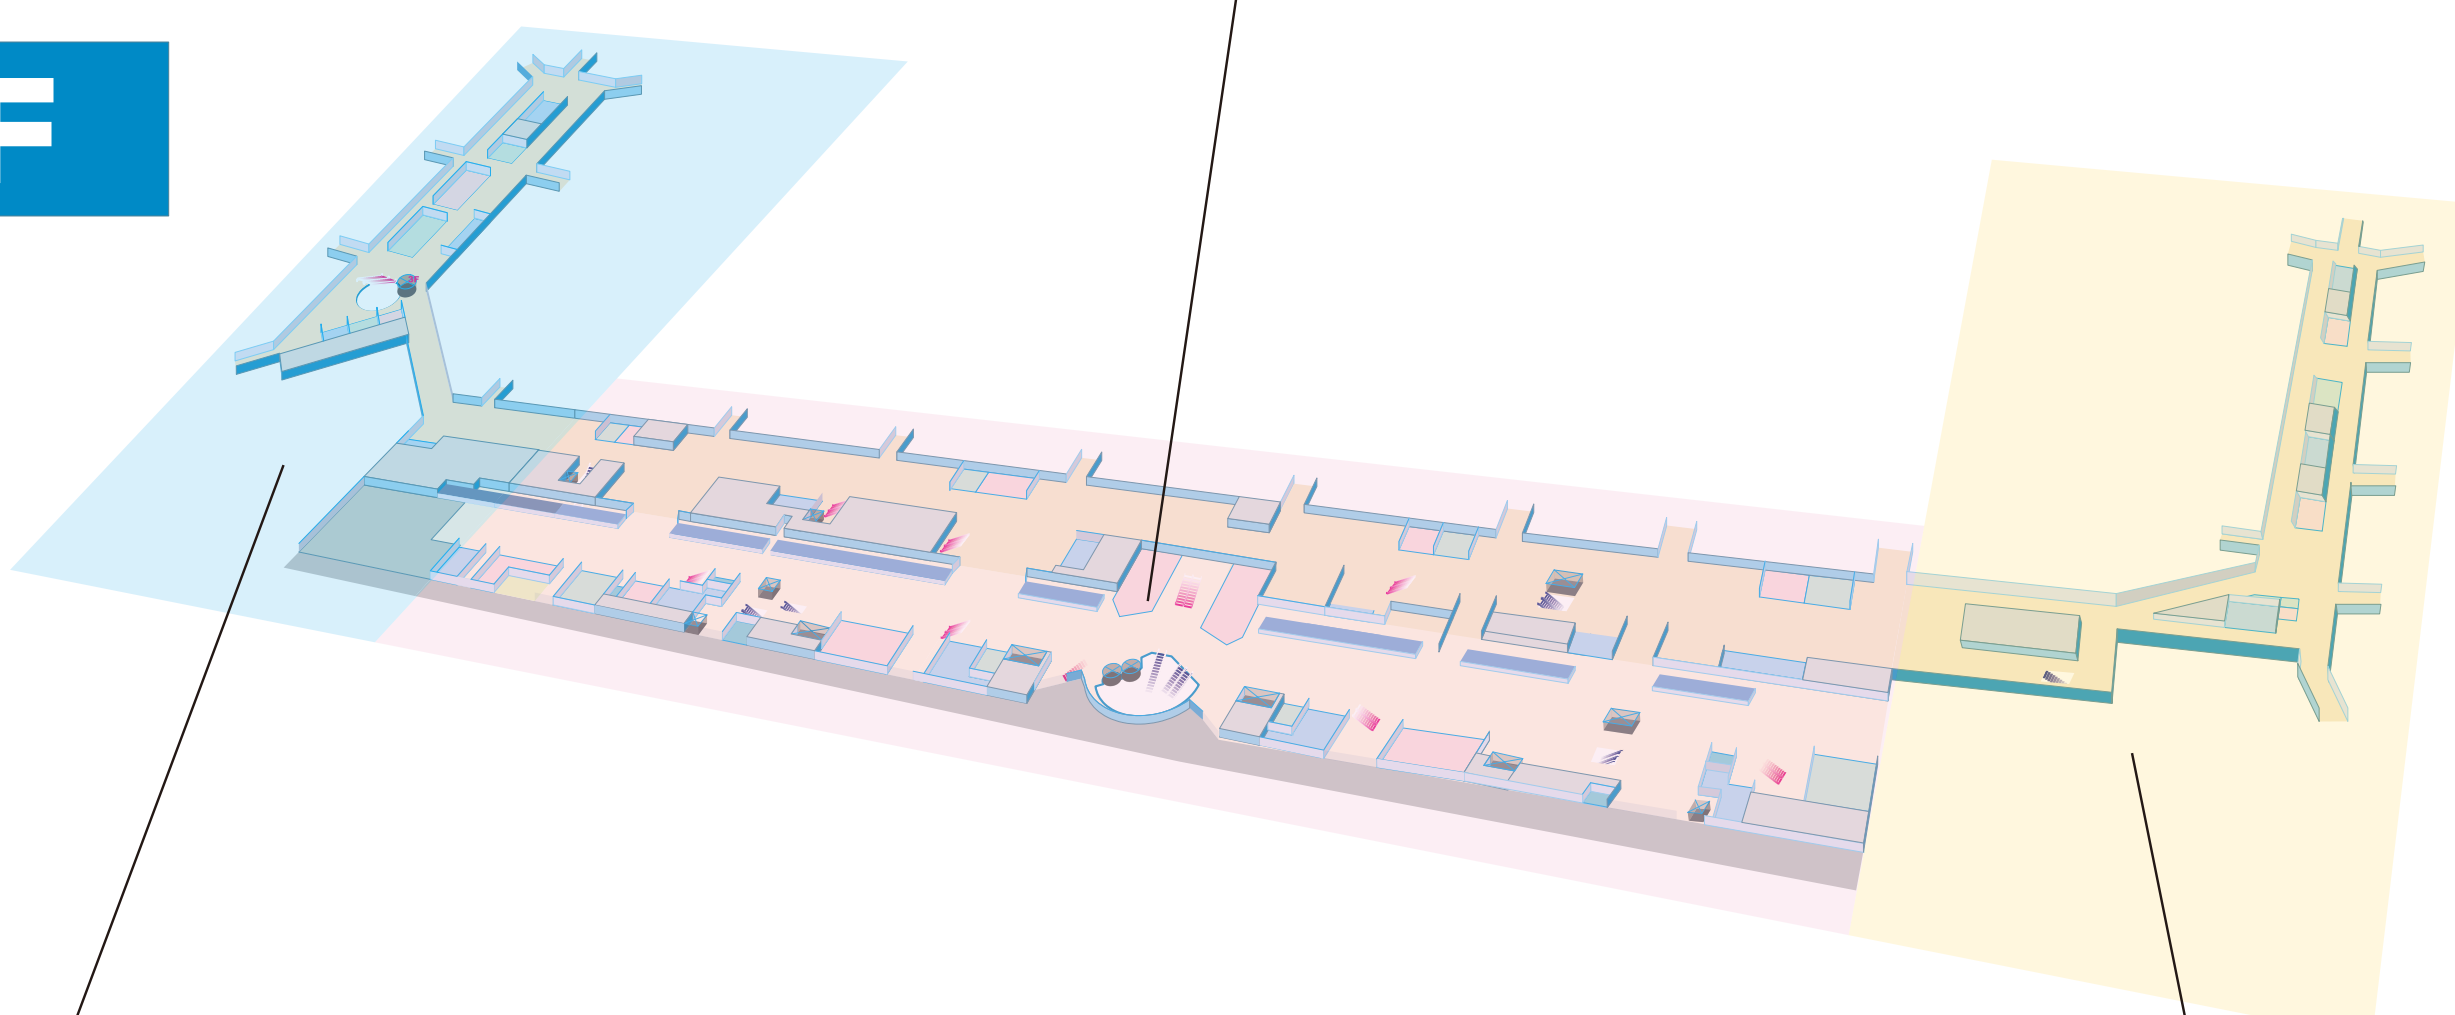

羽田空港

2F

1F

B1F

お手続き窓口

- 4 7 24 34 44 手荷物受付
- 5 団体手続き
- 9 ANAらくのりサービス
- 15 38 搭乗手続き・航空券ご購入
- 13 39 ANA PREMIUM CHECK IN
- 33 ANA SUITE CHECK IN
- 40 ANAスカイアシスト

ANA 関連施設

- ANA関連の商店・飲食店
- スカイホリデーカウンター
- ANA Web KIOSK
- ANA SKY KIOSK

空港関連施設 / サービス

- 保安検査場
- コインロッカー
- トイレ
- 駐車場
- エレベータ
- 待ち合わせ場所
キッズらくのり
お出迎え場所
- 59 ご搭乗口
- 59 ~ 65 ご搭乗口
- 500 ~ 509 ご搭乗口
- 66 ~ 73 ご搭乗口
- 700 ~ 703 ご搭乗口
- 51 ~ 58 ご搭乗口

- 時計塔
- 案内所
- 授乳室
- クリニック
- 身障者用乗降口
- 手荷物一時預かり
- 郵便ポスト
- 警察
- 宅配便受付
- 上り階段
- 下り階段