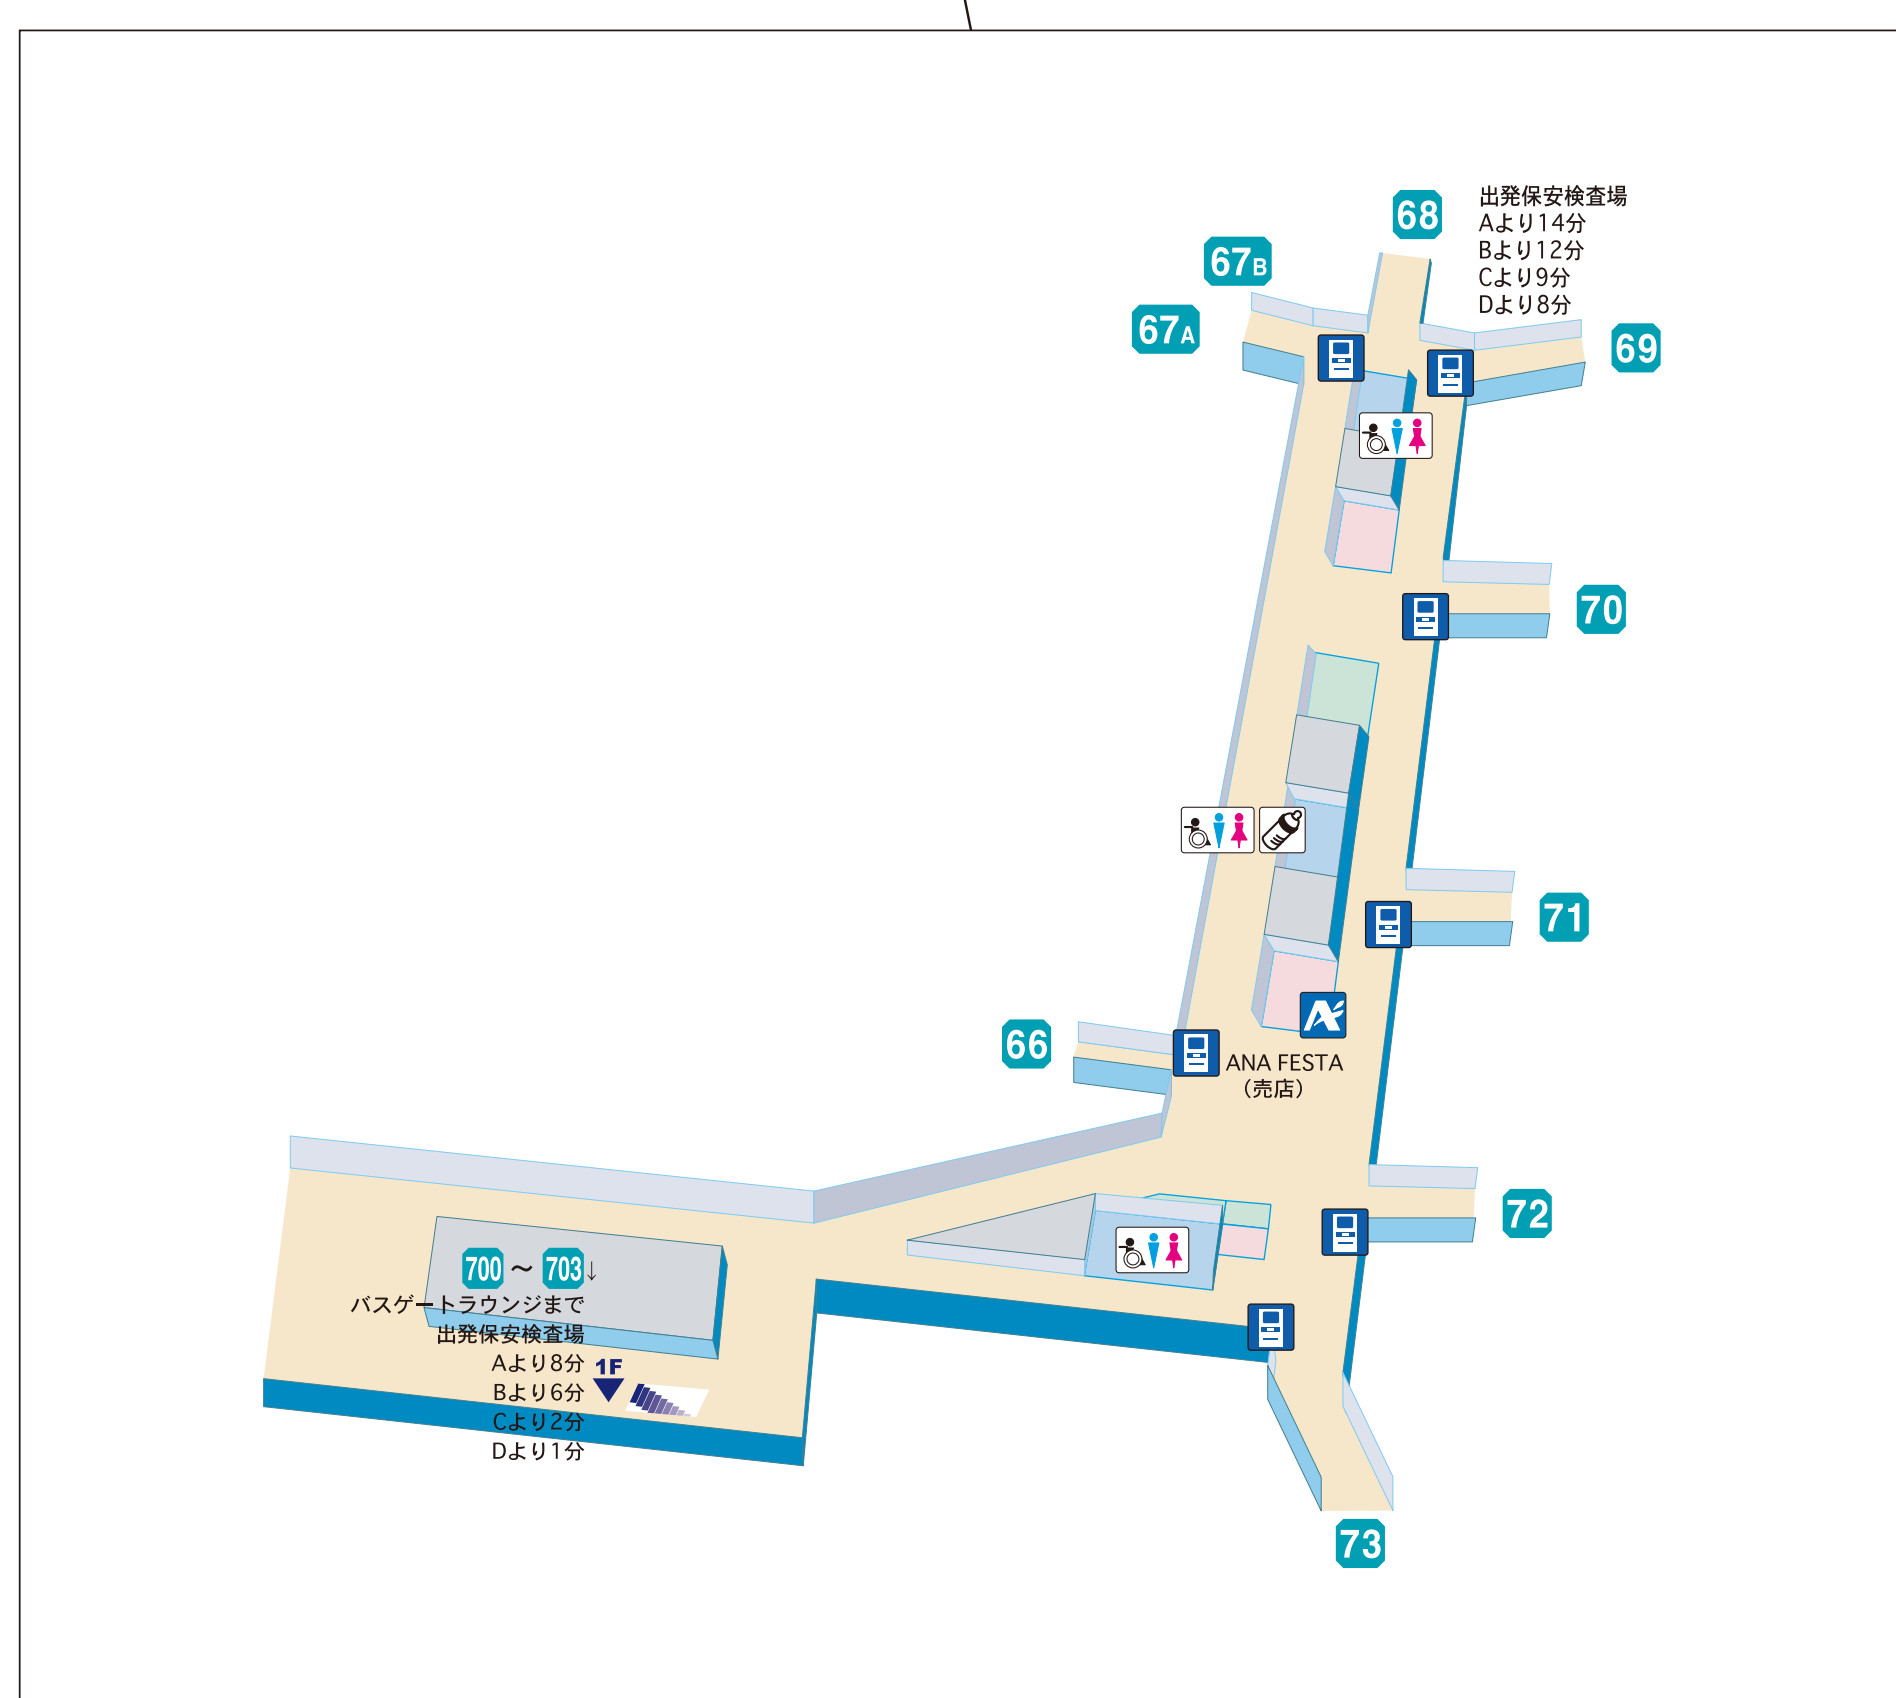

羽田空港

2F

1F

B1F

お手続き窓口

- 4 7 24 34 44 手荷物受付
- 5 団体手続き
- 9 ANAらくのりサービス
- 15 38 搭乗手続き・航空券ご購入
- 13 39 ANA PREMIUM CHECK IN
- 33 ANA SUITE CHECK IN
- 40 ANAスカイアシスト

ANA 関連施設

- ANA関連の商店・飲食店
- スカイホリデーカウンター
- ANA Web KIOSK
- ANA SKY KIOSK

空港関連施設 / サービス

- 保安検査場
- コインロッカー
- トイレ
- 駐車場
- エレベータ
- 待ち合わせ場所
キッズらくのり
お出迎え場所
- 59 ご搭乗口
- 59 ~ 65 ご搭乗口
- 500 ~ 509 ご搭乗口
- 66 ~ 73 ご搭乗口
- 700 ~ 703 ご搭乗口
- 51 ~ 58 ご搭乗口

- 時計塔
- 案内所
- 授乳室
- クリニック
- 身障者用乗降口
- 手荷物一時預かり
- 郵便ポスト
- 警察
- 宅配便受付
- 上り階段
- 下り階段

交通機関

- レンタカー
- バス
- タクシー
- 鉄道
- モノレール