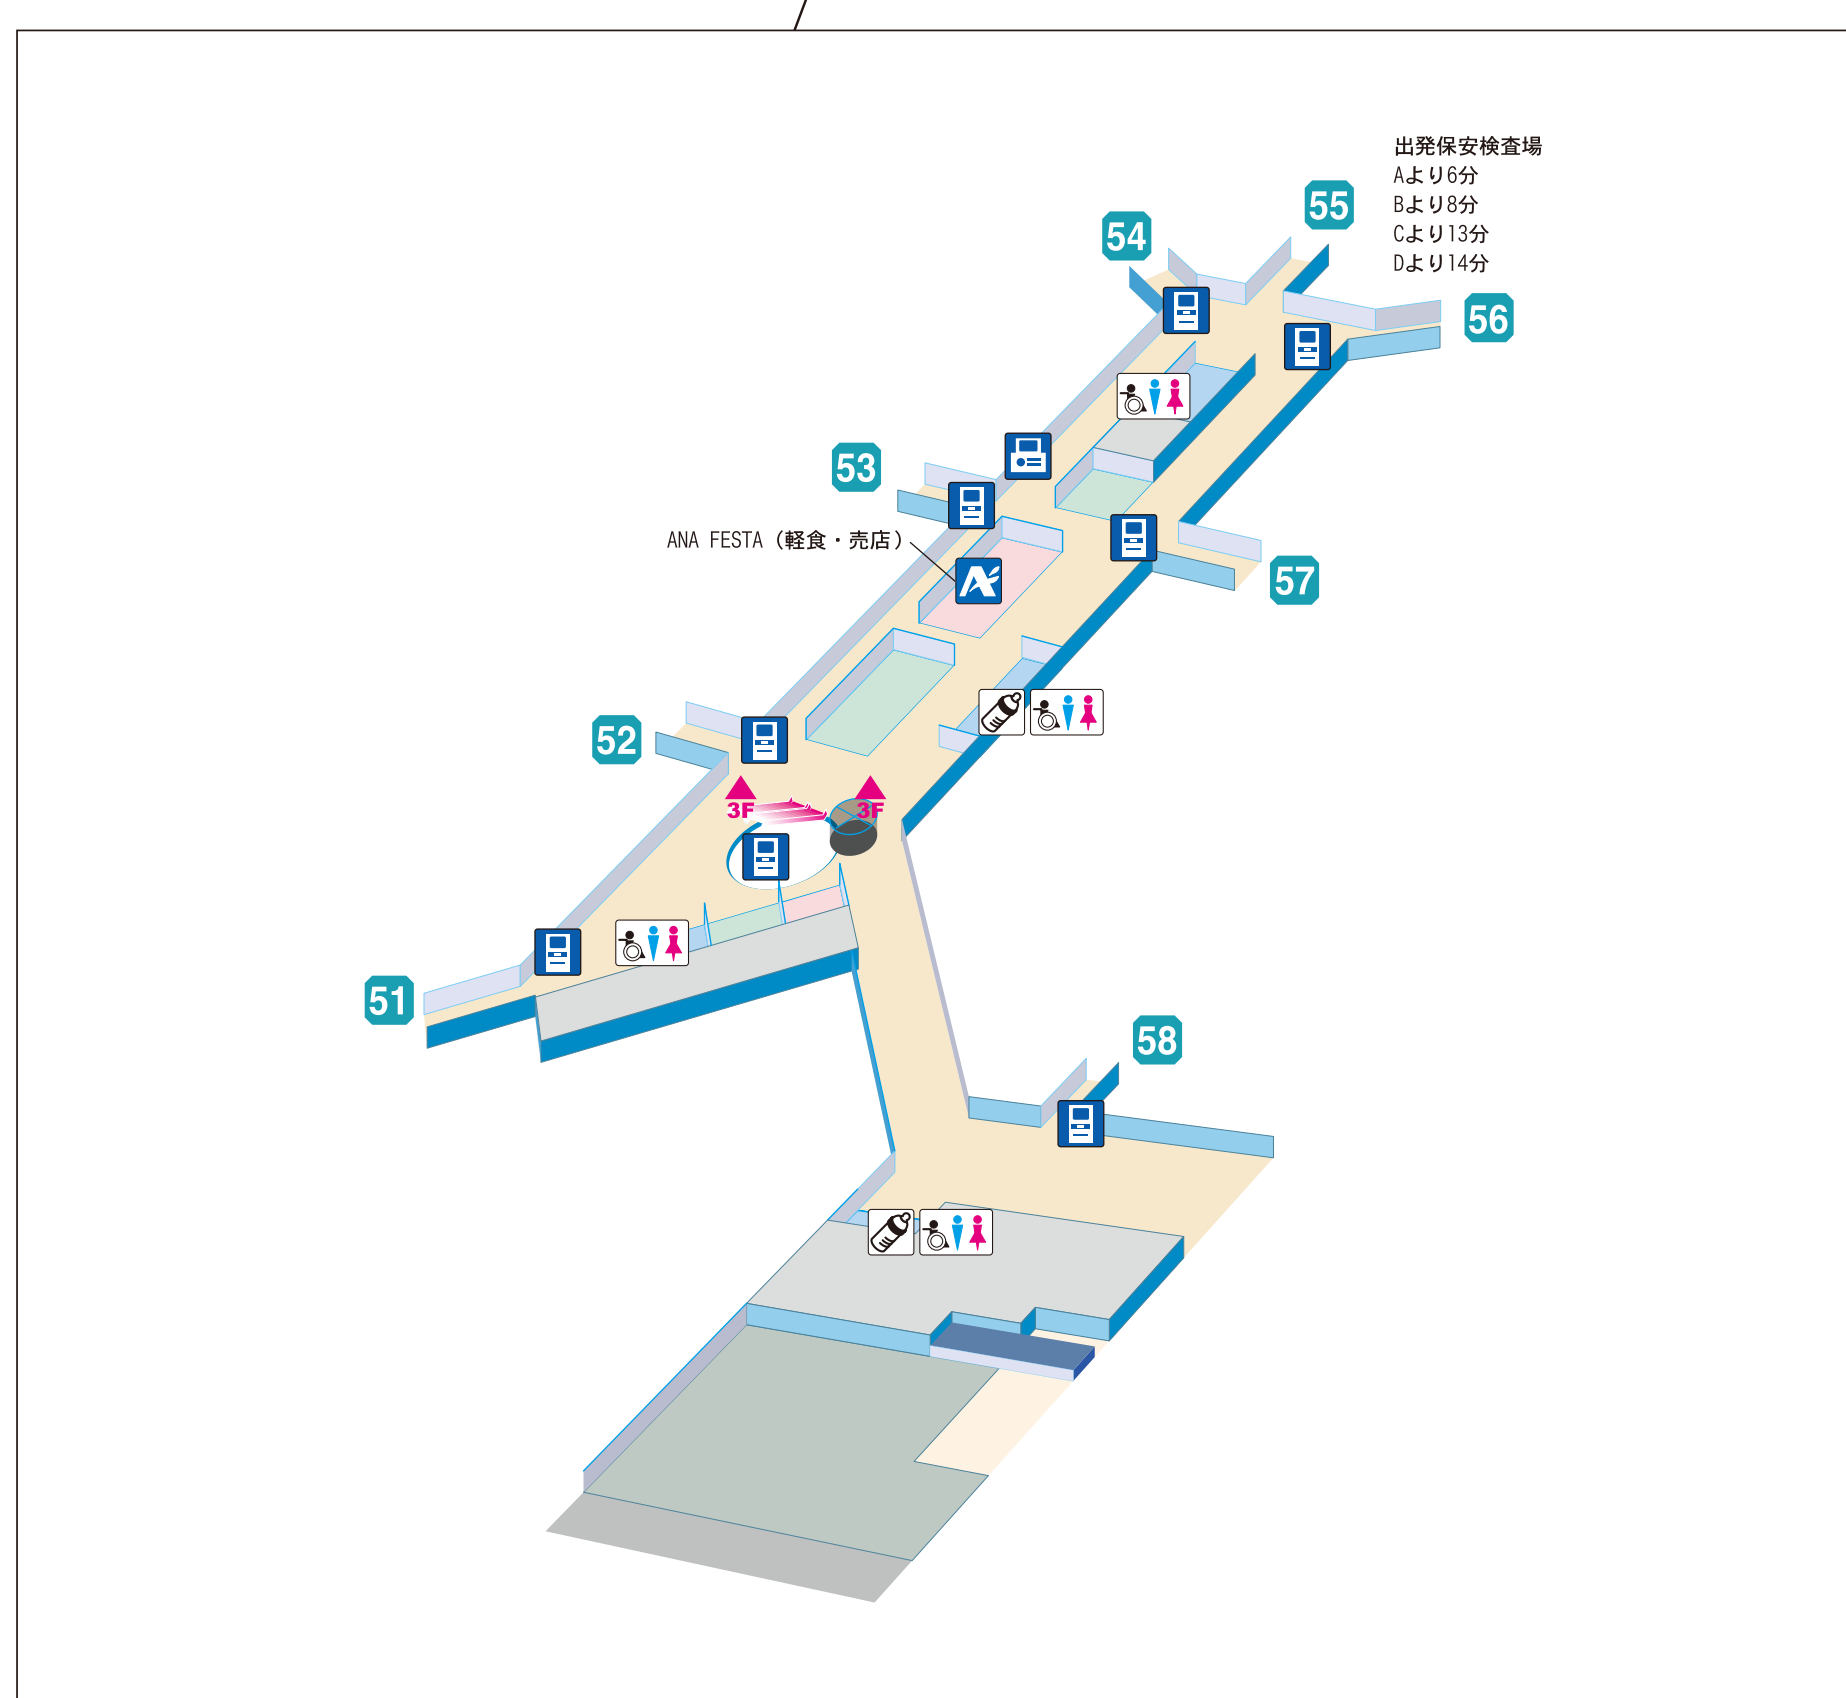

羽田空港

2F

1F

B1F

お手続き窓口

- 4 7 24 34 44 手荷物受付
- 5 団体手続き
- 9 ANAらくのりサービス
- 15 38 搭乗手続き・航空券ご購入
- 13 39 ANA PREMIUM CHECK IN
- 33 ANA SUITE CHECK IN
- 40 ANAスカイアシスト

ANA 関連施設

- ANA関連の商店・飲食店
- スカイホリデーカウンター
- ANA Web KIOSK
- ANA SKY KIOSK

空港関連施設 / サービス

- 保安検査場
- コインロッカー
- トイレ
- 駐車場
- エレベータ
- 待ち合わせ場所
キッズらくのり
お出迎え場所
- 59 ご搭乗口
- 59 ~ 65 ご搭乗口
- 500 ~ 509 ご搭乗口
- 66 ~ 73 ご搭乗口
- 700 ~ 703 ご搭乗口
- 51 ~ 58 ご搭乗口

- 時計塔
- 案内所
- 授乳室
- クリニック
- 身障者用乗降口
- 手荷物一時預かり
- 郵便ポスト
- 警察
- 宅配便受付
- 上り階段
- 下り階段

交通機関

- レンタカー
- バス
- タクシー
- 鉄道
- モノレール