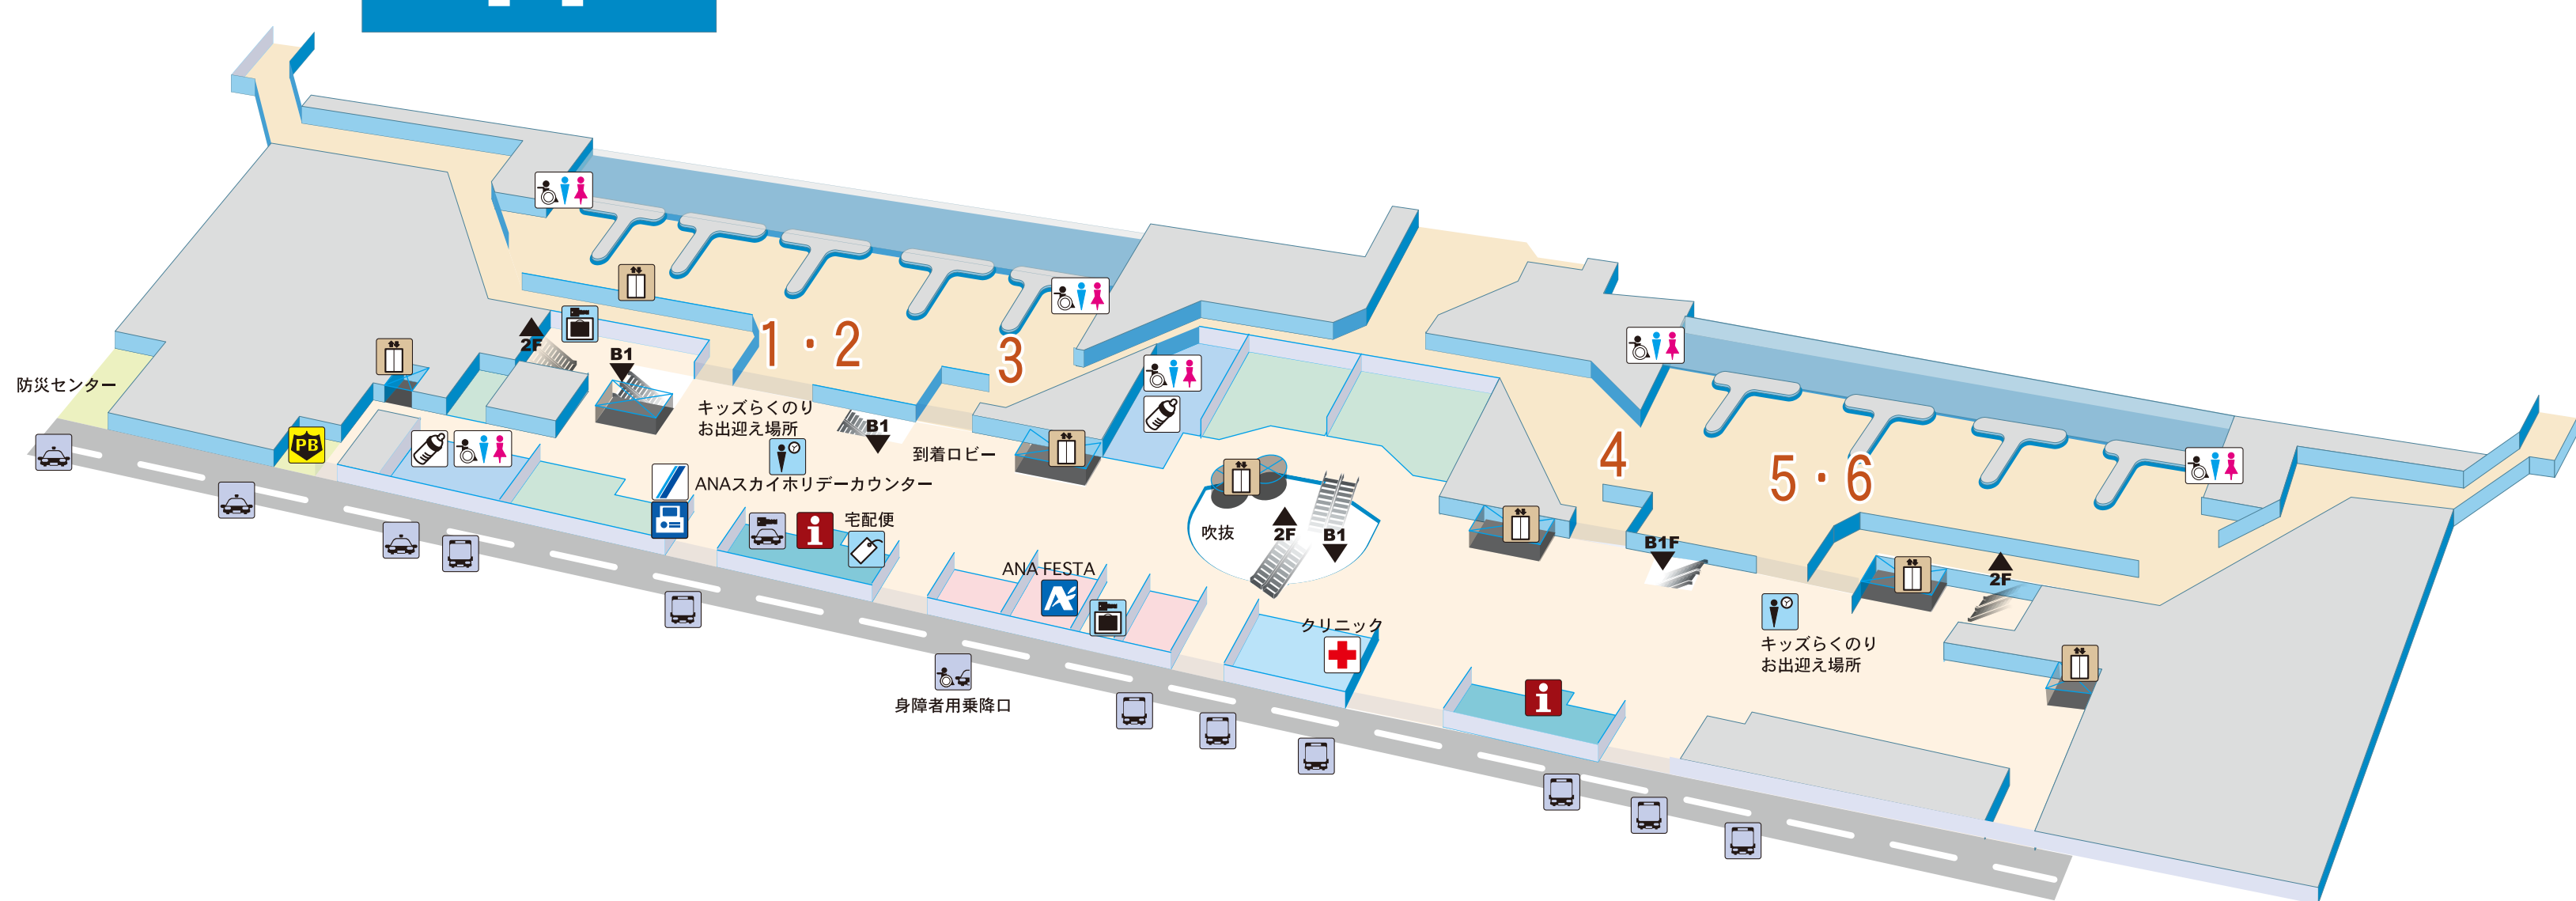

羽田空港

2F

1F

B1F

お手続き窓口

- 4 7 24 34 44 手荷物受付
- 5 団体手続き
- 9 ANAらくのりサービス
- 15 38 搭乗手続き・航空券ご購入
- 13 39 ANA PREMIUM CHECK IN
- 33 ANA SUITE CHECK IN
- 40 ANAスカイアシスト

ANA 関連施設

- ANA関連の商店・飲食店
- スカイホリデーカウンター
- ANA Web KIOSK
- ANA SKY KIOSK

空港関連施設 / サービス

- 保安検査場
- コインロッカー
- トイレ
- 駐車場
- エレベータ
- 待ち合わせ場所
キッズらくのり
お出迎え場所
- 59 ご搭乗口
- 59 ~ 65 ご搭乗口
- 500 ~ 509 ご搭乗口
- 66 ~ 73 ご搭乗口
- 700 ~ 703 ご搭乗口
- 51 ~ 58 ご搭乗口

- 時計塔
- 案内所
- 授乳室
- クリニック
- 身障者用乗降口
- 手荷物一時預かり
- 郵便ポスト
- 警察
- 宅配便受付
- 上り階段
- 下り階段

交通機関

- レンタカー
- バス
- タクシー
- 鉄道
- モノレール