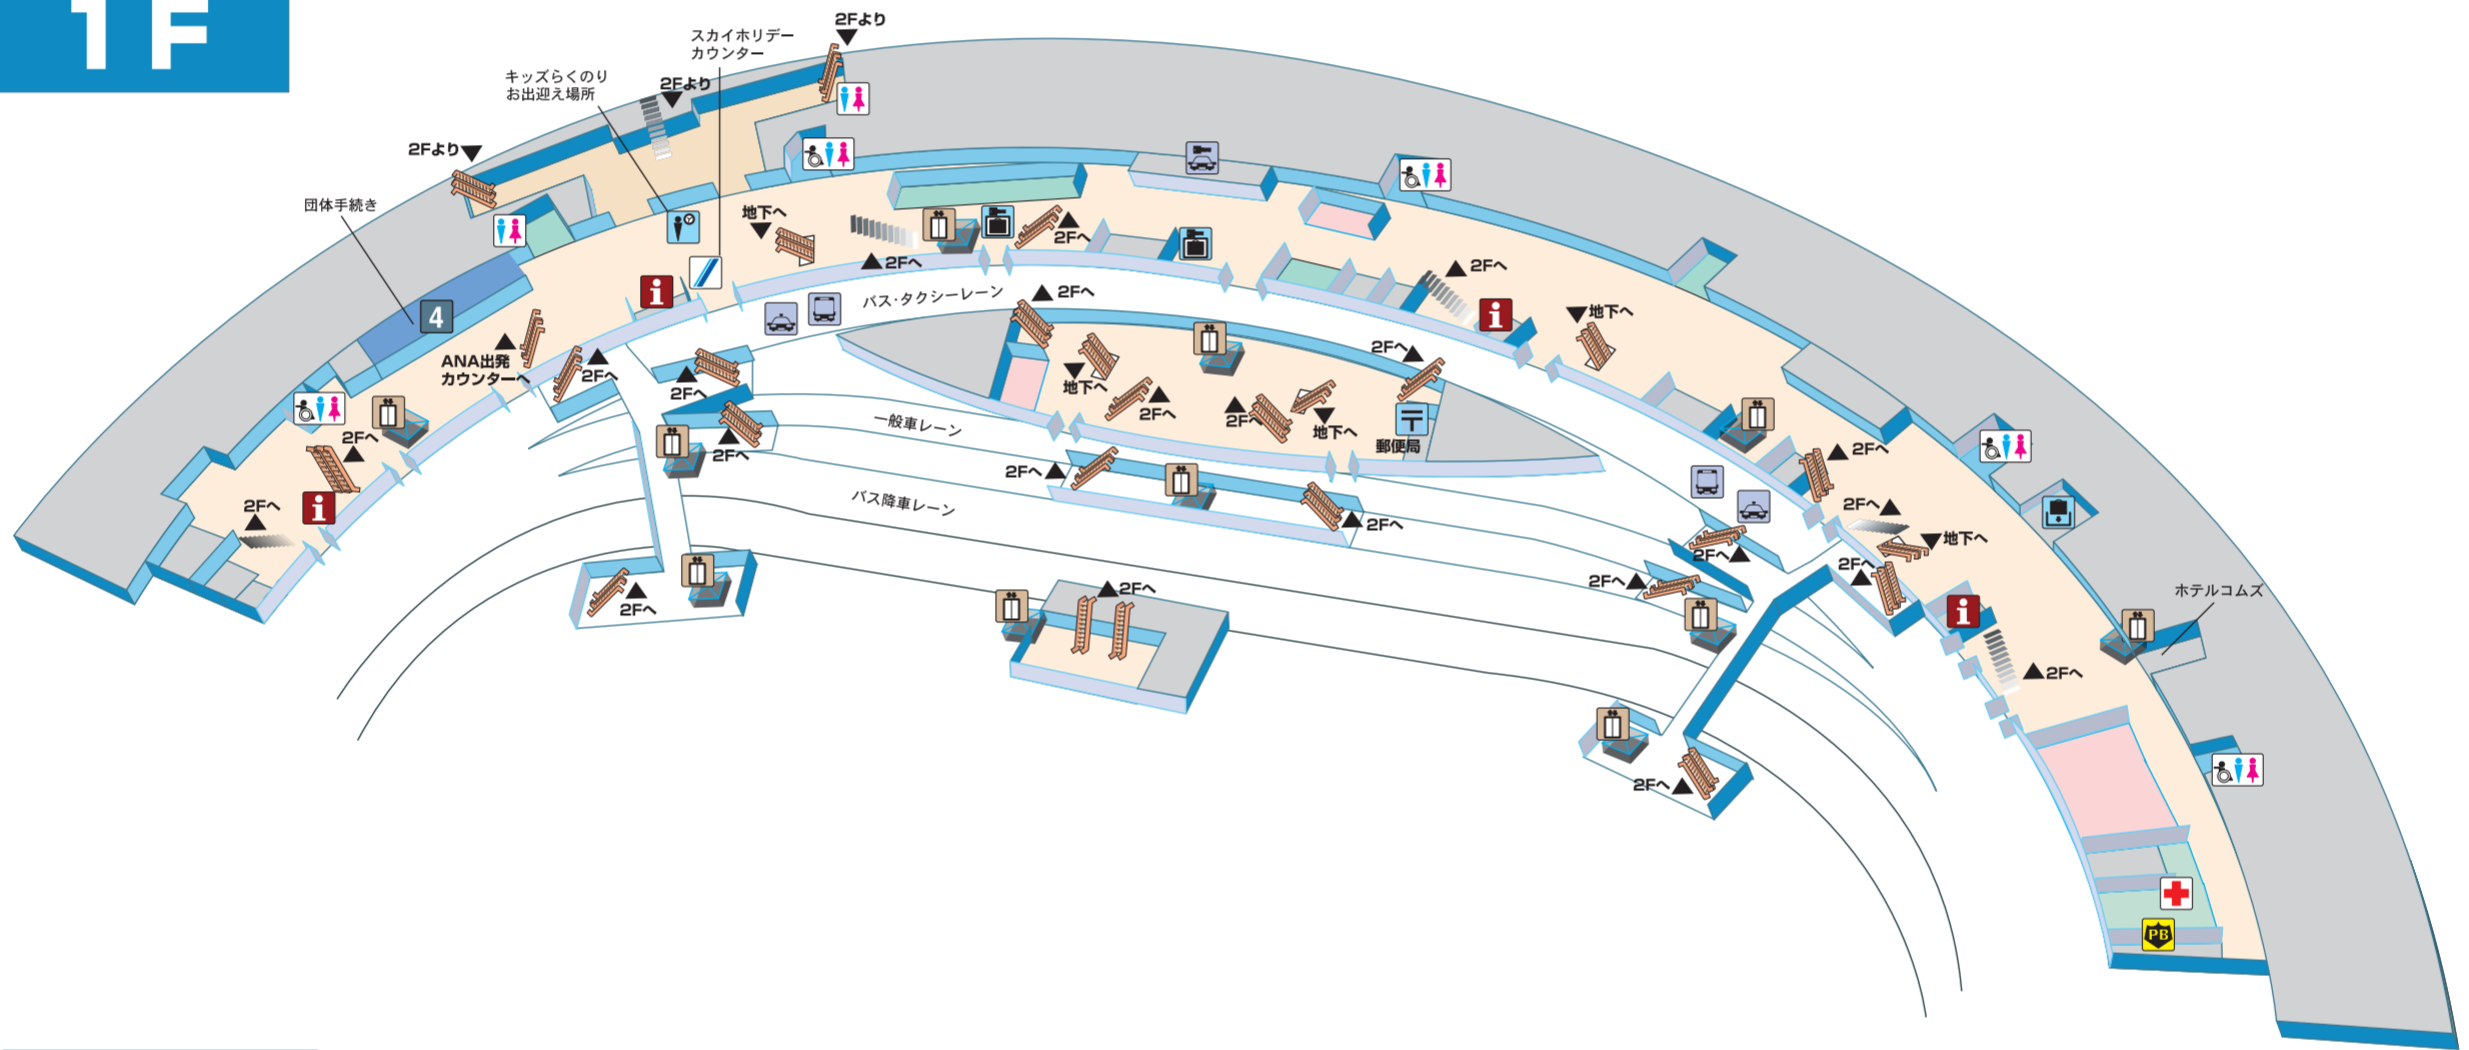

千歳空港

2F

1F

B1F

お手続き窓口

- **4** 団体手続き
- **12** プレミアムチェックイン
- **13** 手荷物受付
- **14** ANAらくのりサービス
- **16** 航空券購入・搭乗手続き
- **18** 国際線乗り継ぎ
- **19** 手荷物受付
- **20** 空席待ち受付

ANA関連施設

- ANA関連の商店・飲食店
- スカイホリデーカウンター
- ANA Web KIOSK
- ANA SKY KIOSK

空港関連施設 / サービス

- 保安検査場
- コインロッカー
- トイレ
- 駐車場
- エレベータ
- 待ち合わせ場所
  キッズらくのり
  お出迎え場所
- 時計塔
- 案内所
- 授乳室
- クリニック
- 身障者用乗降口
- 手荷物一時預かり
- ポスト
- 警察
- 宅配便受付

交通機関

- レンタカー
- バス
- タクシー
- 鉄道

0 ~ 19 搭乗口