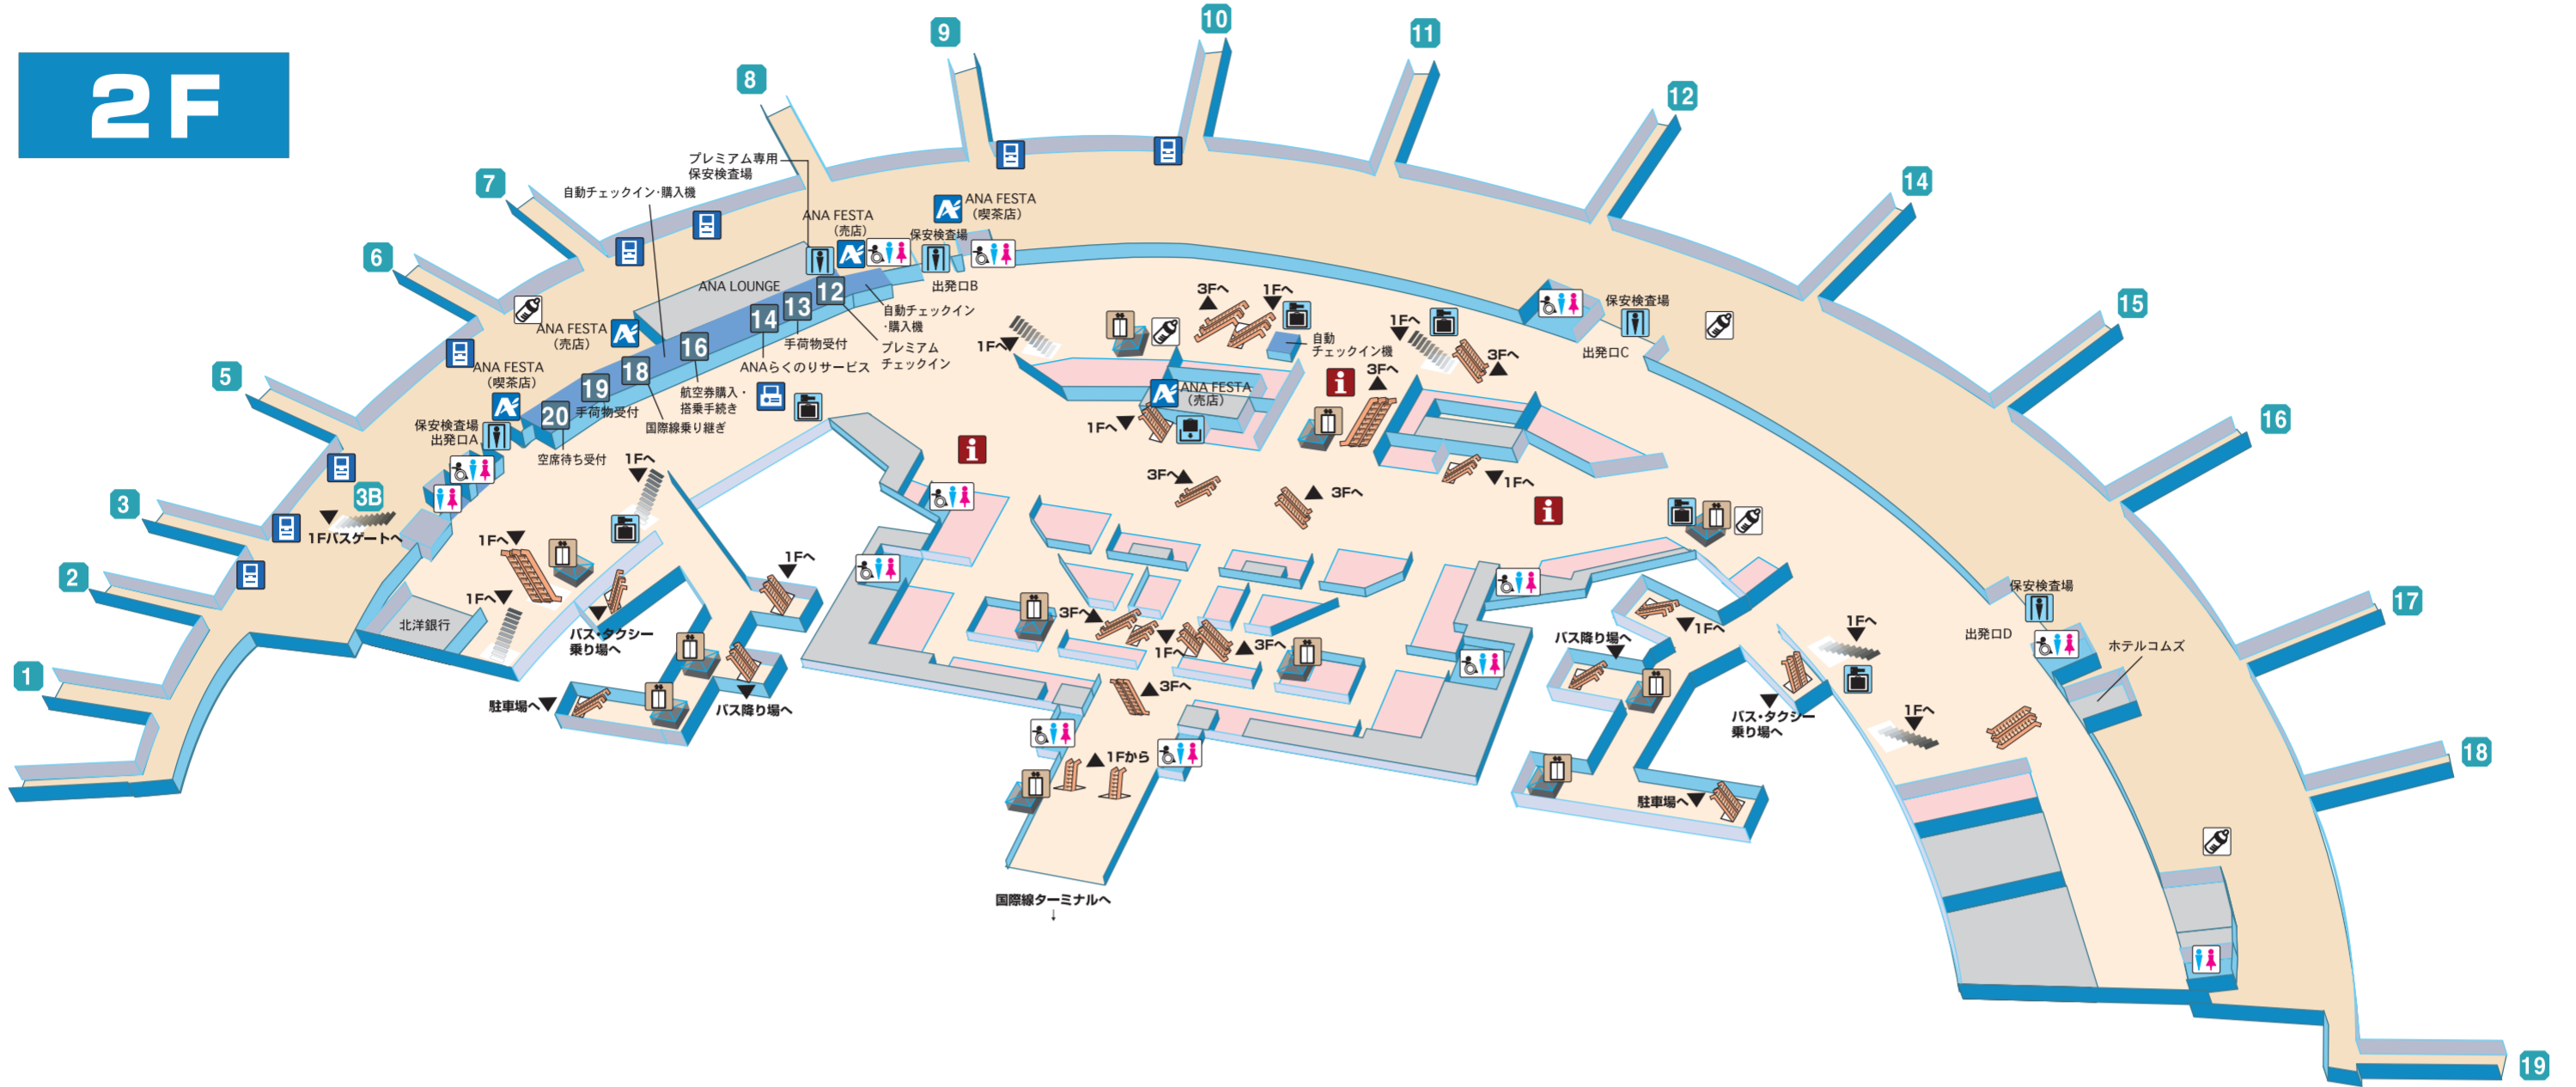

## 2F

### ANA関連施設

- ANA関連の商店・飲食店
- スカイホリデーカウンター
- ANA Web KIOSK
- ANA SKY KIOSK

### 空港関連施設 / サービス

- 保安検査場
- コインロッカー
- トイレ
- 駐車場
- エレベータ
- 待ち合わせ場所  
キッズらくのり  
お出迎え場所
- 時計塔
- 案内所
- 授乳室
- クリニック
- 身障者用乗降口
- 手荷物一時預かり
- ポスト
- 警察
- 宅配便受付

### 交通機関

- レンタカー
- バス
- タクシー
- 鉄道

**0 ~ 19** 搭乗口