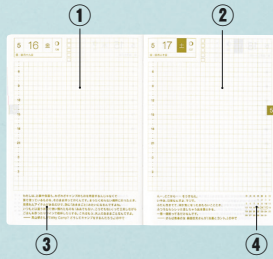

通常 465 + ANAカード 465 = 930 マイル 換算

■カラー / ガンメタル

■サイズ /

<外寸> 約H54×W35×D22cm (キャスター含む)、

<内寸> 約H45×W33×D18cm

■容量 / 約26L

おすすめPOINT

ほぼ日手帳/ANA

自由自在に使いこなそう

@SKY
のみで
販売中

便利な
機能満載

飛行機
ファン
必見

ビジネス
パーソン
向け

自分の生活スタイルに合わせて、自由に使える「ほぼ日手帳」。日々の言葉付きで、読む手帳としても楽しめます。カバーデザインはANAオリジナル。旅のお供にもぴったり。

※ボールペンは商品ではありません。

旅のお供に
ほぼ日手帳を
連れていこう！

ほぼ日手帳の主な特長

月曜はじまり版の表紙
文庫本と同じA6サイズ

4月はじまり版の中身

③

④

① 1日1ページ

自由に使えるスペースが毎日1ページあるので幅広く自由に使いこなせます。

② 3.7ミリ方眼

方眼ベースなので、文字をきれいに書いたり図や表を書いたりができます。

③ 日々の言葉

「ほぼ日刊イトイ新聞」の記事から厳選した言葉を1日1つずつ掲載しています。

④ 使いやすさを支える工夫

ミニカレンダー・24時間の時間軸・12色のツメなど、さまざまな工夫があります。

⑤ 180度開く造本

丈夫な「糸かがり製本」を採用。ボタンと180度開いて、手で押さえずなくてもそのままの状態をキープします。

🔍 No.245141