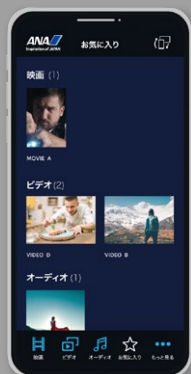

※一部コンテンツの利用対象者に制限がございます。詳しくは下記ホームページをご確認ください。（アクセスにはインターネット接続が必要です）

<https://www.ana.co.jp/ja/jp/serviceinfo/share/digital-media/>

MY SKY CHANNEL

機内エンターテインメントをさらに快適にするアプリ機能

B787-10/B777-300ERの一部機材のみ対象

ANA 公式アプリ内のエンターテインメント機能「MY SKY CHANNEL」では、ご搭乗前に機内プログラムの確認や、お気に入りリストの作成ができます。また 機内にてスマートフォンをパーソナルモニターに接続することで、事前に作成したお気に入りリストのプログラムがモニターと同期されます。

ご搭乗前にお気に入りのリストを作成

お気に入りリストを機内で同期

※ご搭乗前までにANA公式アプリのインストールが必要です。※タブレット端末ではご利用いただけません。

ANA  Inspiration of JAPAN | A STAR ALLIANCE MEMBER 