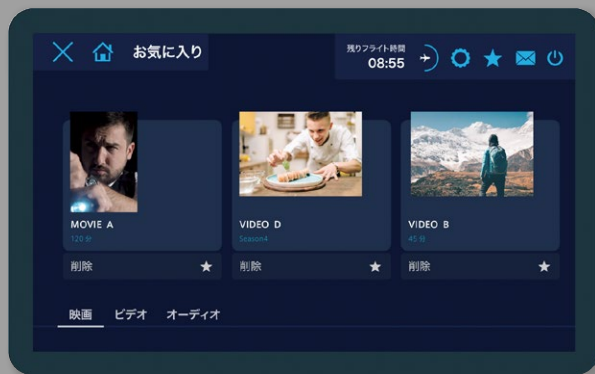

※一部コンテンツの利用対象者に制限がございます。詳しくは下記ホームページをご確認ください。（アクセスにはインターネット接続が必要です）

<https://www.ana.co.jp/ja/jp/serviceinfo/share/digital-media/>

MY SKY CHANNEL

機内エンターテインメントをさらに快適にするアプリ機能

B787-10/B777-300ERの一部機材のみ対象

ANA 公式アプリ内のエンターテインメント機能「MY SKY CHANNEL」では、ご搭乗前に機内プログラムの確認や、お気に入りリストの作成ができます。また 機内にてスマートフォンをパーソナルモニターに接続することで、事前に作成したお気に入りリストのプログラムがモニターと同期されます。

ご搭乗前にお気に入りのリストを作成

お気に入りリストを機内で同期

※ご搭乗前までにANA公式アプリのインストールが必要です。※タブレット端末ではご利用いただけません。

ANA  Inspiration of JAPAN | A STAR ALLIANCE MEMBER 